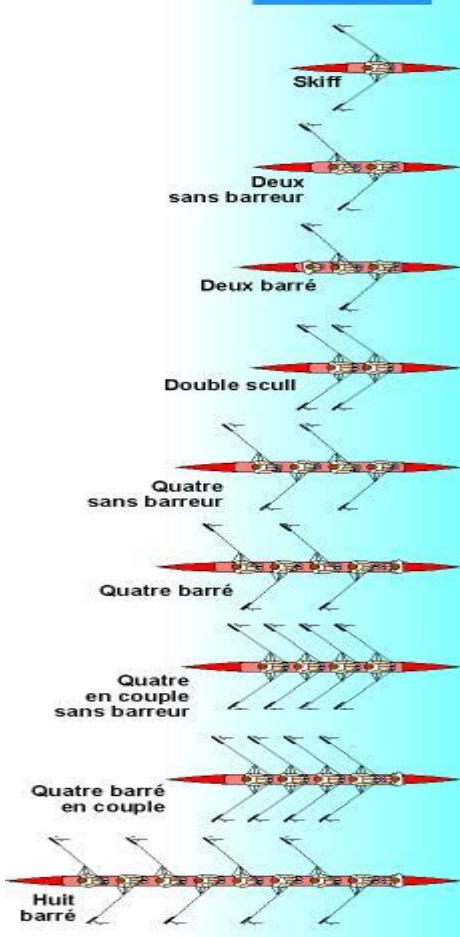

Les équipages